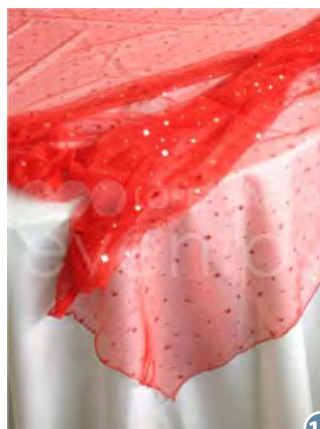

Galería de imágenes mantelería